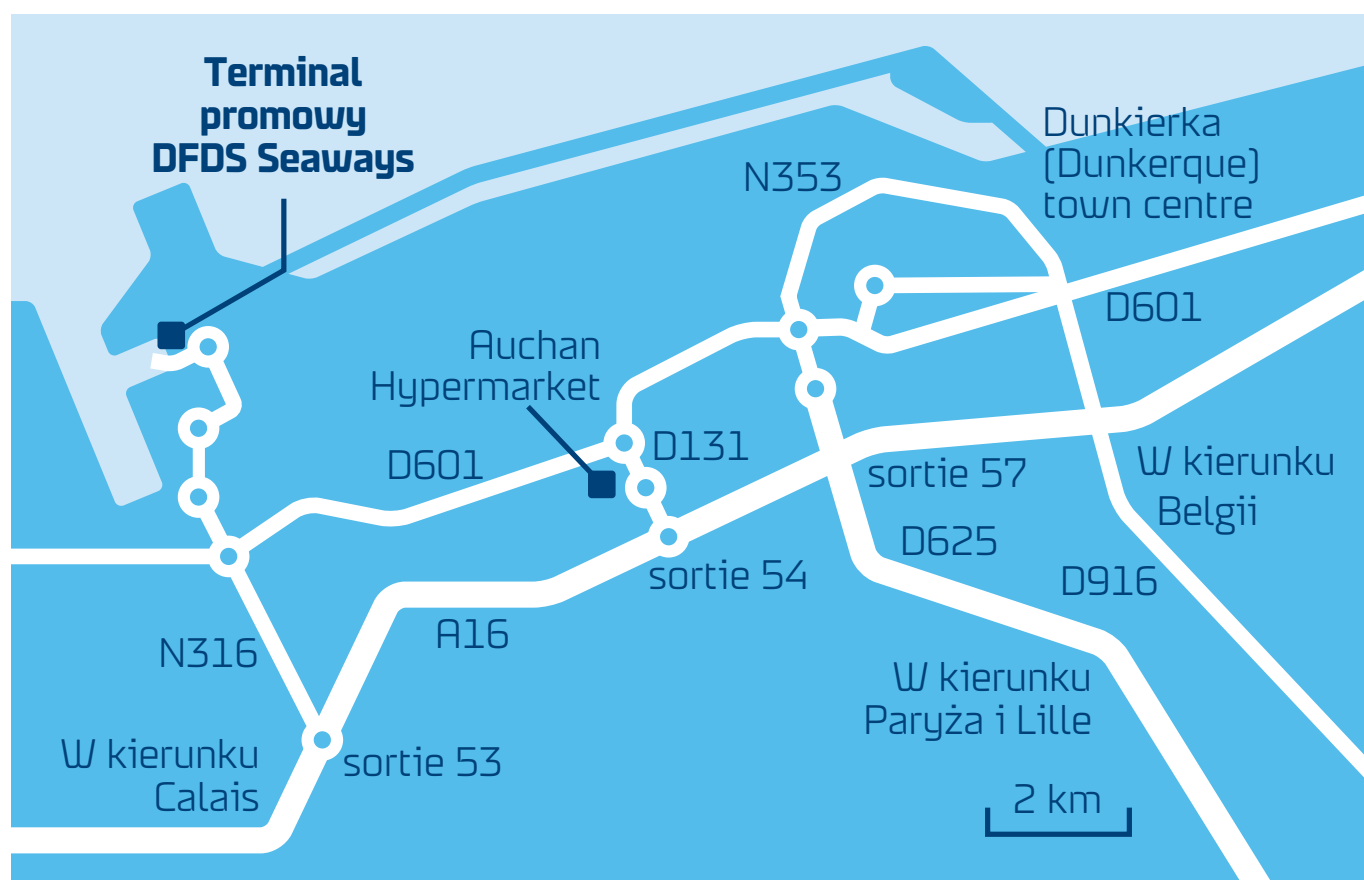

# DUNKIERKA - TERMINAL PROMOWY

## MAPA KIERUNKOWA

### Jak dojechać do Terminalu Promowego w Dunkierce (GPS: 51°01.261N 002°11.868E)

- A25 Lille: Dołączyć do A16, kierunek Calais.
- A16 Dunkierka/Belgia: Zjechać na zjeździe 53, następnie jechać za oznaczeniami „Port Rapide/Car Ferry”.
- St Omer: Droga D600 przecina A16 bezpośrednio do terminalu.
- Do centrum Dunkierki: Jechać za oznaczeniami na Calais – albo A16 do zjazdu 53 lub na RN1 za oznaczeniami na „Loon Plage/Car Ferry”.