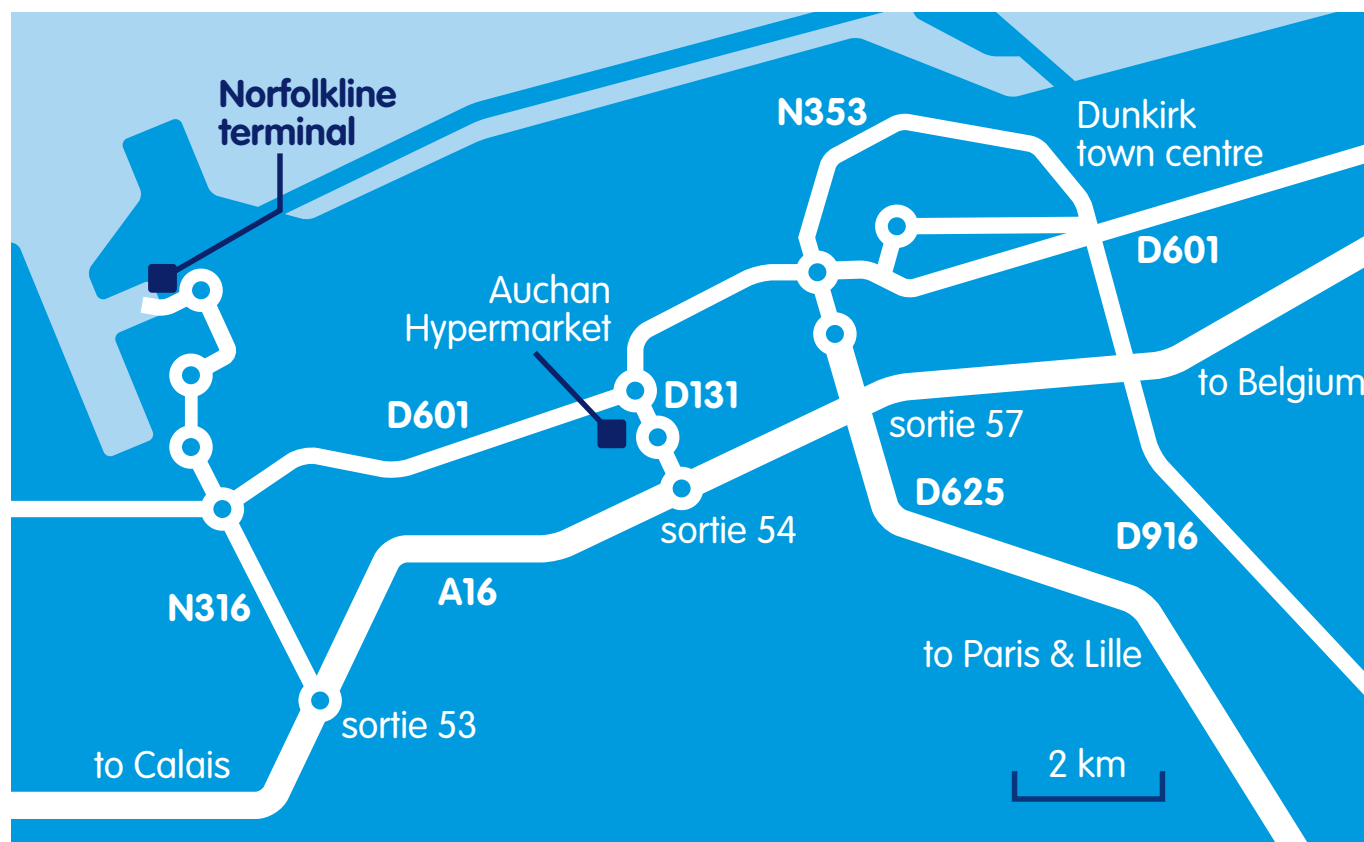

# **DUNKIERKA-TERMINAL PROMOWY MAPA KIERUNKOWA**

### **Jak dojechać do Terminalu Promowego w Dunkierce (GPS: 51° 01.261N 002° 11.868E)**

- A25 Lille: Dołączyć do A16, kierunek Calais.
- A16 Dunkierka/Belgia: Zjechać na zjeździe 53 (24), następnie jechać za oznaczeniami na prom „Port Rapide/Car Ferry”.
- St Omer: Droga D600 przecina A16 bezpośrednio do terminalu.
- Do centrum Dunkierki: Jechać za oznaczeniami na Calais – albo A16 do zjazdu 53 (24) lub na RN1 za oznaczeniami na „Loon Plage/Car Ferry”.

### **Centrum rezerwacji dla pasażerów**

Tel: +44 (0) 870 870 10 20 (godz. 08.00-20.00)

+44 (0) 1304 218400 (o każdej innej porze)

Norfolkline

Terminal Roulier du Port Quest

F59279 Loon-Plage

Dunkerque, France