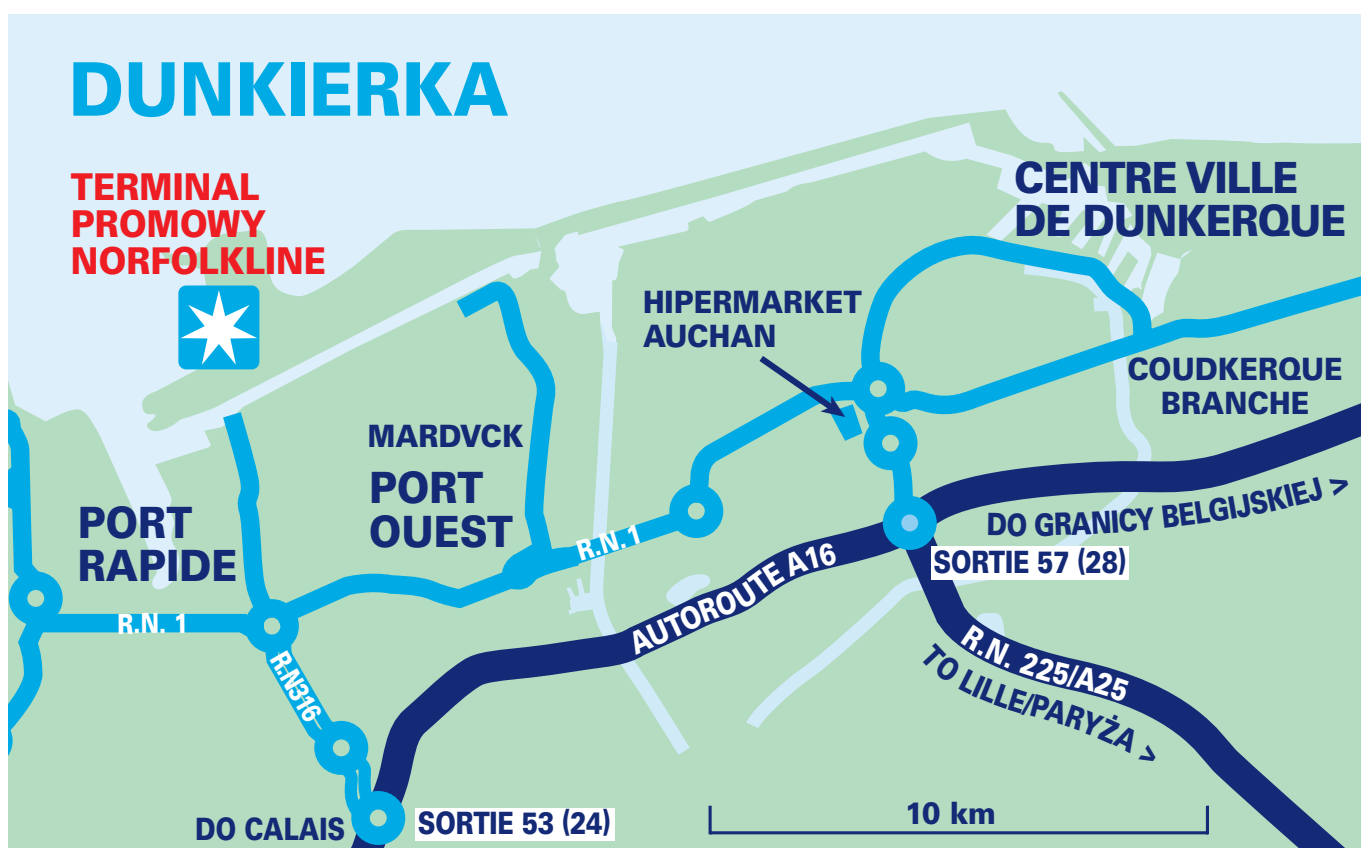

norfolkline.com

DUNKERQUE - DOVER FERRIES

DUNKIERKA - TERMINAL PROMOWY

MAPA KIERUNKOWA

Jak dojechać do Terminalu Promowego w Dunkierce

- A25 Lille: Dołączyć do A16, kierunek Calais.
- A16 Dunkierka/Belgia: Zjechać na zjeździe 53 (24), następnie jechać za oznaczeniami na prom „Port Rapide/Car Ferry”.
- St Omer: Droga D600 przecina A16 bezpośrednio do terminalu.
- Do centrum Dunkierki: Jechać za oznaczeniami na Calais – albo A16 do zjazdu 53 (24) lub na RN1 za oznaczeniami na „Loon Plage/Car Ferry”.

Centrum rezerwacji dla pasażerów

Tel: +44 (0) 870 870 10 20 (godz. 08.00-20.00)
+44 (0) 1304 218400 (o każdej innej porze)

Norfolkline
Terminal Roulier du Port Quest
F59279 Loon-Plage
Dunkerque, France
Tel: +33 3 28 289550
Fax: +33 3 28 289544
Email: doverpax@norfolkline.com