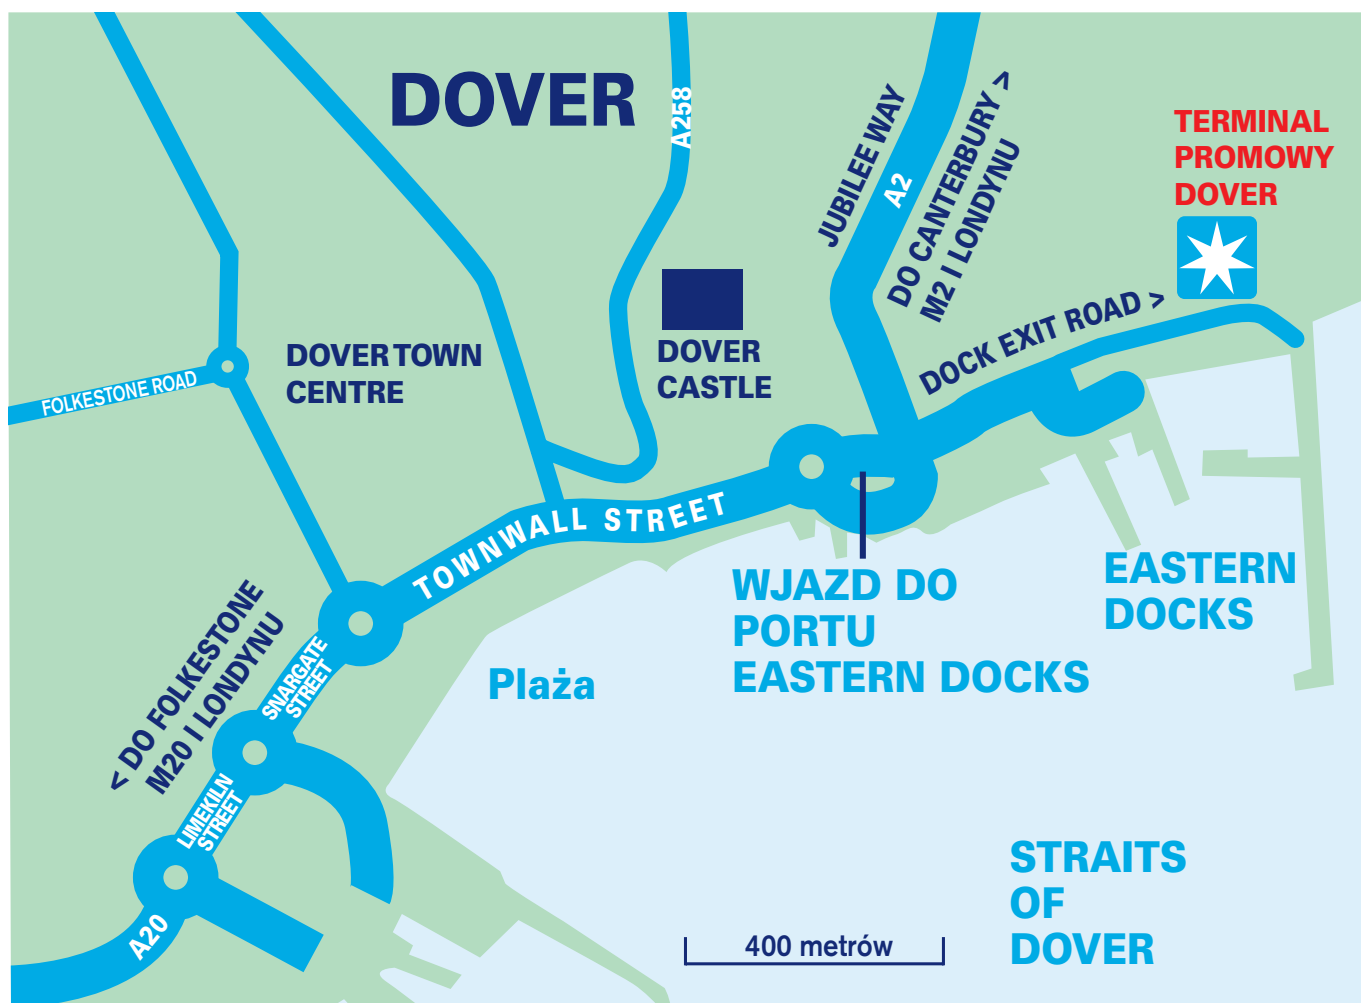

norfolkline.com

DUNKERQUE - DOVER FERRIES

DOVER-TERMINAL PROMOWY

MAPA KIERUNKOWA

Jak dojechać do Terminalu Promowego w Dover

- Jechać za oznaczeniami do portu Dover Eastern Docks, następnie za oznaczeniami Norfolkline do punktu odpraw pasażerów.

Centrum rezerwacji dla pasażerów

Tel: +44 (0) 870 870 10 20 (godz. 08.00-20.00)

+44 (0) 1304 218400 (o każdej innej porze)

Norfolkline
Norfolk House
Eastern Docks
Dover, Kent CT16 1JA
Tel: +44 (0) 870 870 10 20
Fax: +44 (0) 130 421 84 20
Email: doverpax@norfolkline.com